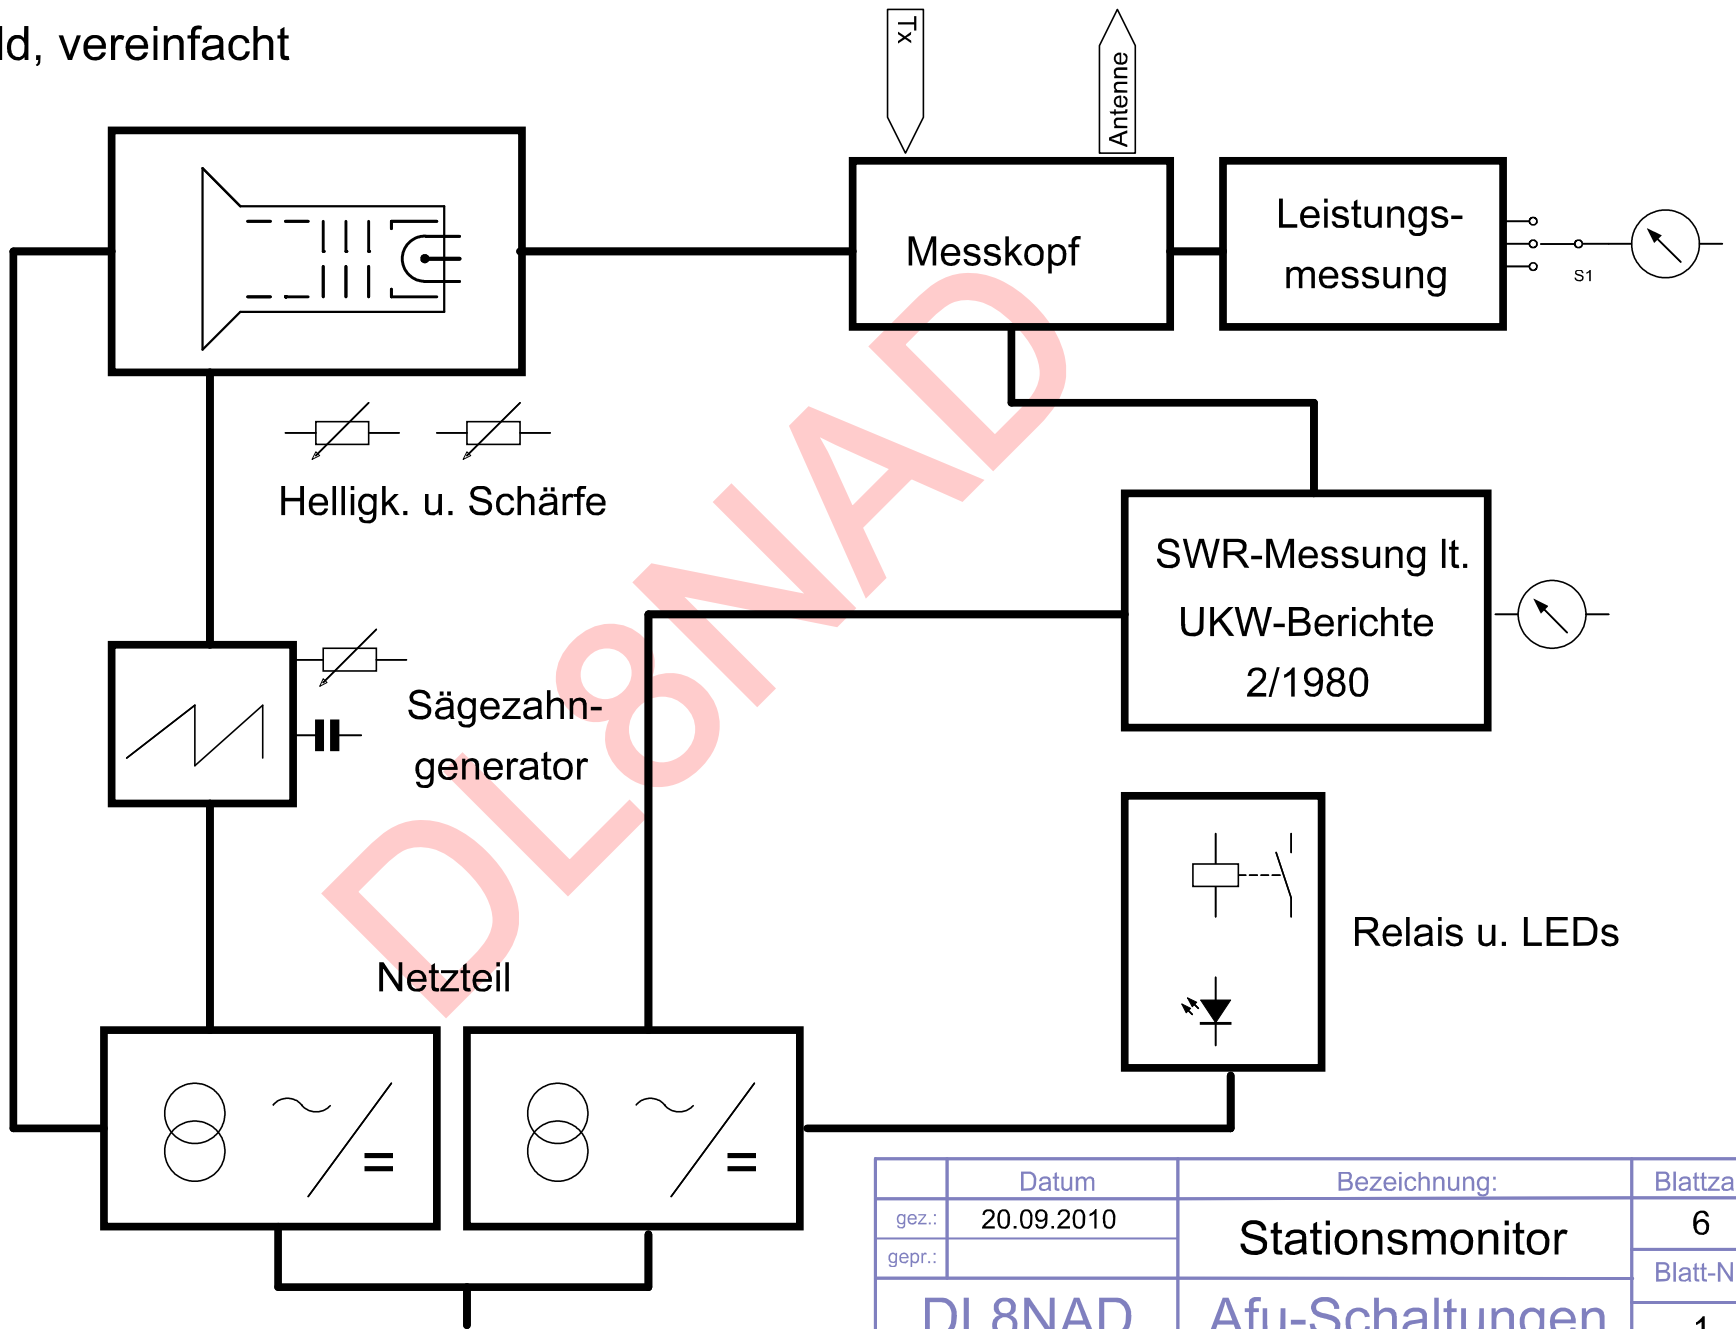

# Blockschaltbild, vereinfacht

	Datum	Bezeichnung:	Blattzahl:
gez.:	20.09.2010	Stationsmonitor	6
gepr.:			Blatt-Nr.:
DL8NAD		Afu-Schaltungen	1